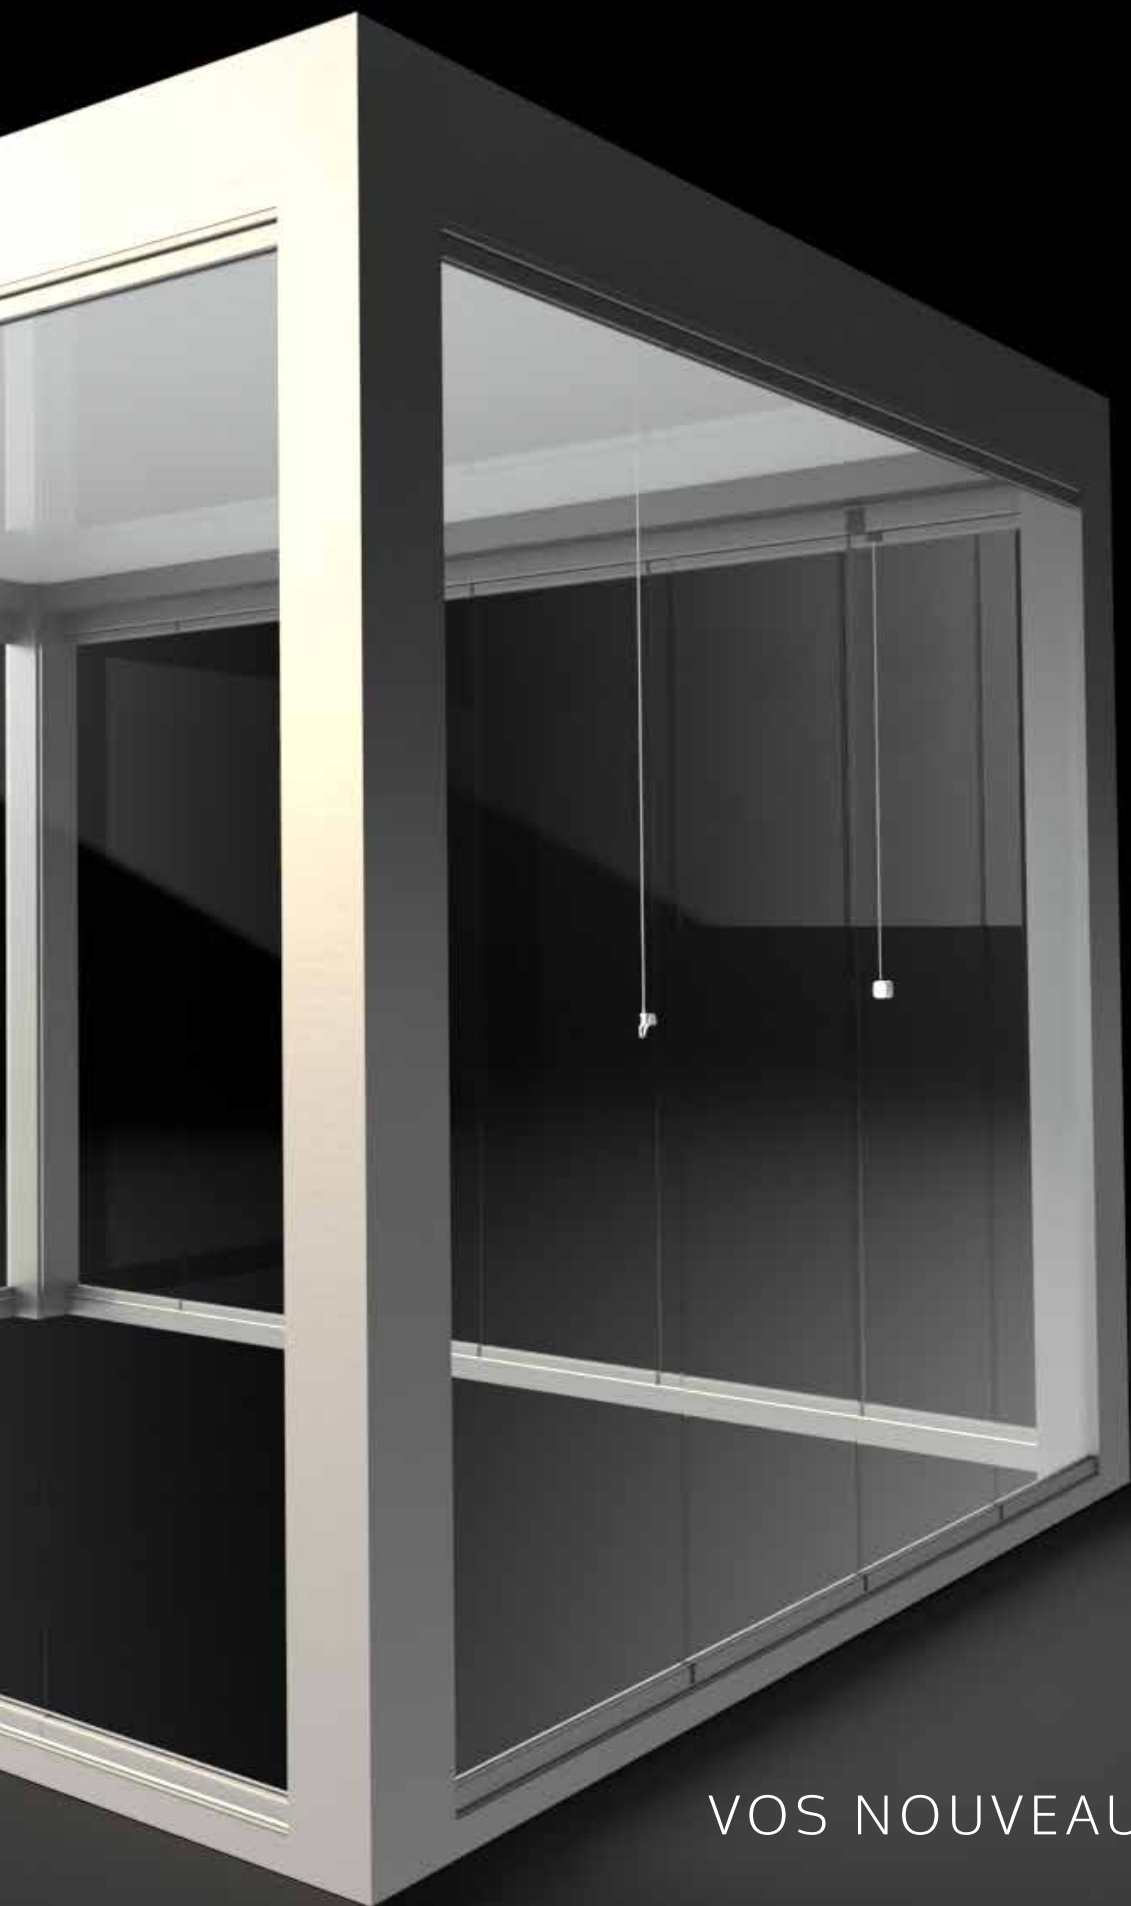

GLASSCONCEPT

par Glass Systems

A modern glass pavilion with a dark frame and large glass panels is situated in a lush forest. The pavilion is illuminated from within, and a person is visible inside. The structure is surrounded by large rocks and greenery, with a body of water in the foreground reflecting the scene. The overall atmosphere is serene and natural.

UNE CONNEXION SUR L'EXTÉRIEUR

LE CONFORT
EN TOUTE TRANSPARENCE

EXPLOREZ
VOS NOUVEAUX HORIZONS

DÉCOUVREZ VOTRE JARDIN AUTREMENT

Profitez désormais de votre extérieur 365 jours par an avec Glass Concept. Installé sur votre terrain, ce cocon de verre et d'aluminium vous invite à vivre une expérience extraordinaire : contemplez la nature qui vous observe en toute saison !

Combinaison parfaite entre esthétique et confort, Glass Concept offre l'opportunité d'aménager un véritable havre de paix, protégé des éléments de la nature.

UN PROJET CLÉ EN MAIN

La modularité est au cœur du design. Ainsi, créez un Glass Concept à votre image parmi une infinité de combinaisons créatives en seulement quelques éléments.

Avec les diverses cloisons en verre innovantes et les 170 couleurs référencées dans le catalogue, Glass Concept constitue une solution clé en main, qui s'harmonise avec tout type d'environnement.

** Toutes les photos et illustrations présentées dans ce guide sont données à titre d'exemples. Glass Concept est composé d'éléments catégorisés en gamme froide, c'est-à-dire qu'il n'y a pas de rupture de pont thermique. Cette protection n'est pas considérée comme une véranda et ne permet pas d'être ni hors d'eau ni hors d'air.*