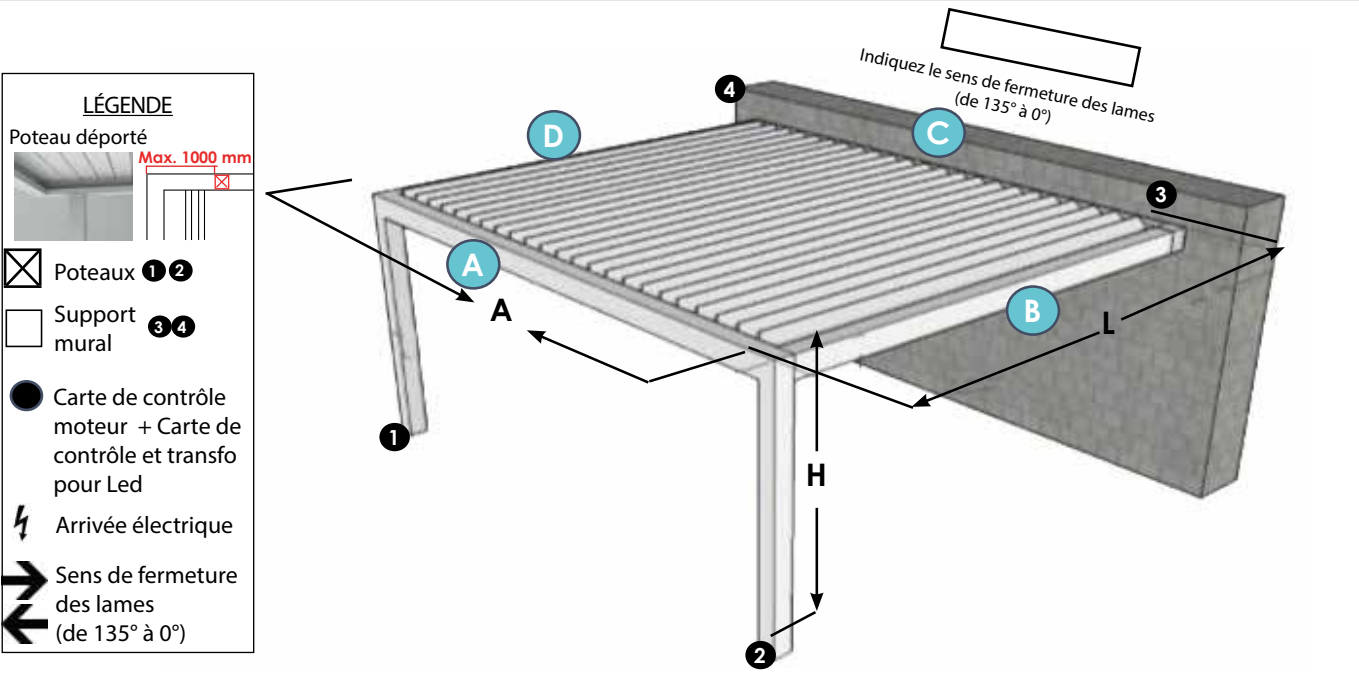

Dimensions de la pergola Largeur (L) _____ Avancée (A) _____ Hauteur (H) _____
Longueur d'une lame + 2 poutres Nombre de lames consécutives + 2 poutres **▲ Au-dessus de la poutre**

Signature et cachet de l'entreprise

Fermez votre pergola (entourer la/les mention(s) utile(s))

seeglass one Sur quel(s) côté(s) : <input type="checkbox"/> A <input type="checkbox"/> B <input type="checkbox"/> D	habitat win Sur quel(s) côté(s) : <input type="checkbox"/> A <input type="checkbox"/> B <input type="checkbox"/> D
seeglass run Sur quel(s) côté(s) : <input type="checkbox"/> A <input type="checkbox"/> B <input type="checkbox"/> D	habitat sun Sur quel(s) côté(s) : <input type="checkbox"/> A <input type="checkbox"/> B <input type="checkbox"/> D
	habitat zip Sur quel(s) côté(s) : <input type="checkbox"/> A <input type="checkbox"/> B <input type="checkbox"/> D

Joindre les formulaires de devis pour chaque côté à fermer

Poutres (A, B, C, D)
 Poutres renforcées

Type de support
 Support fixe Réglable  Option avec platine Laquée à la couleur des poteaux 

Système de drainage
 Simple drainage par les poteaux Drainage périphérique, de la poutre adossée vers les poteaux
 Pissette Tube Ø40
(entourer la/les mention(s) utile(s))