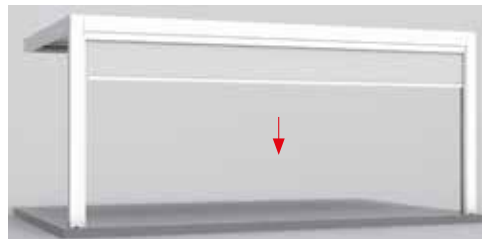

STORE VERTICAL MOTORISÉ

habitat zip

Store microperforé, screen, opaque en tissu enroulable, avec un système à glissière latérale. Le système motorisé offre une plus grande résistance au vent ainsi qu'une protection solaire.

somfy

TESTS

La pergola **Seesky TAF** répond aux normes internationales.

Finitions standards 9016 Blanc Brillant et 7016 MAT - Txt, disponible aussi en autres RAL et finitions, ANODISÉ NON DISPONIBLE.