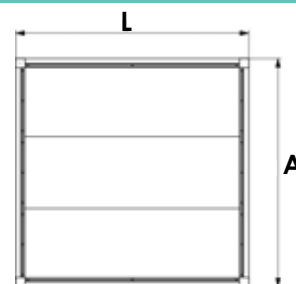

CARACTÉRISTIQUES

La pergola **Seesky TAF** est une structure en aluminium, constituée de poutres renforcées en 8 mm et de poteaux et de panneaux sandwich autoportants, ce qui lui permet d'aller jusqu'à **7000 mm x 5220 mm** en seulement **4 poteaux**.

Nous fournissons la pergola complète : **structure + panneaux**, mais il est tout à fait possible de commander uniquement la structure, sans panneau.

Notre structure est compatible avec la majorité des fabricants de **panneaux sandwich autoportants** du marché d'une épaisseur de **52 mm jusqu'à 67 mm** et limités à **7,5kg/m² maximum***.

Les panneaux sandwich vont venir couvrir toute la surface pour former le **toit autoportant**, pour un visuel esthétique plat et sans profilé de jonction. Ils sont en pente de **5° minimum**, dans la structure, afin de **drainer** l'eau librement dans les poteaux.

Nous fabriquons la structure **sur mesure**.
Avancée (A): maximum **7000 mm**.
Largeur (L): se détermine en fonction du fournisseur et de l'**autoportance du panneau** choisi.

* voir dossier technique et dossier recommandations.