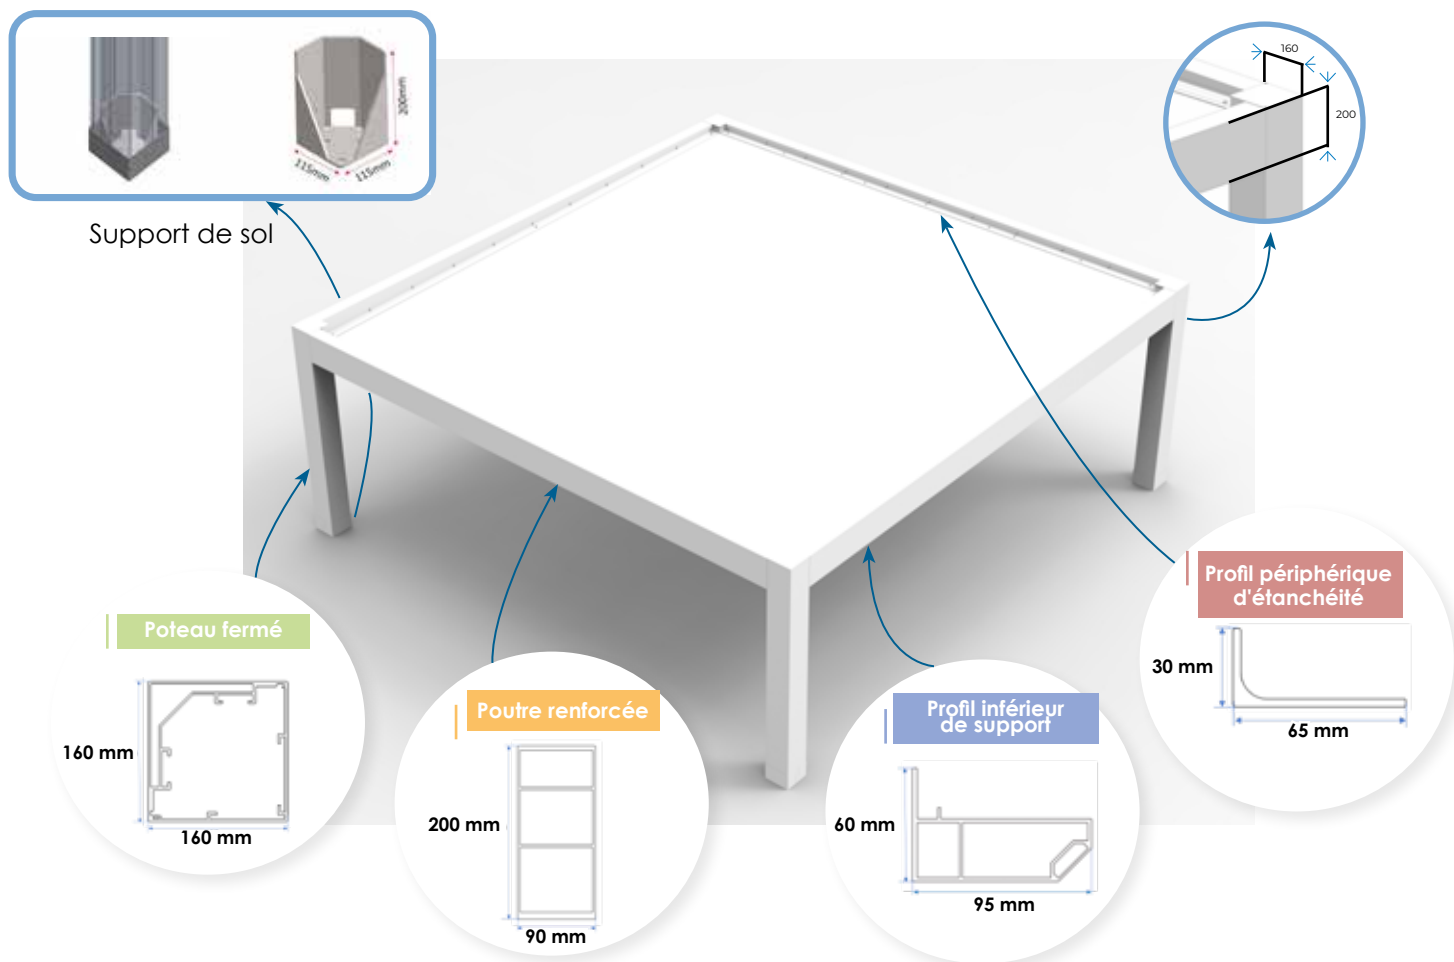

La pergola à toit plat fixe

La pergola à Toiture Autoportante Fixe

seesky taf[®]

La structure avec toiture autoportante Seesky TAF

La structure avec toit autoportant fixe **Seesky TAF** est une alternative entre la véranda et l'abri traditionnel. Cette pergola permet d'**étendre** les **espaces** extérieurs sans effectuer de gros travaux tout en protégeant et en aménageant sa terrasse ou son jardin.

Que ce soit pour **protéger** sa terrasse, son jardin ou encore en guise de **carport**, la Pergola Seesky TAF est la solution idéale.

Pour l'habitat

Pour le carport

Pour les CHR

DÉTAILS DE LA STRUCTURE

DIVERSES CONFIGURATIONS

Comme pour les pergolas Seesky, toutes les configurations sont réalisables sur la pergola **Seesky TAF**. Ainsi, la **Seesky TAF** répondra à tous les besoins, en fonction du lieu et de l'espace dans lesquels elle sera installée.

Les panneaux sandwich vont venir couvrir toute la surface pour former le **toit autoportant**, pour un visuel esthétique plat et sans profilé de jonction. Ils sont en pente de **5° minimum**, dans la structure, afin de **drainer** l'eau librement dans les poteaux.