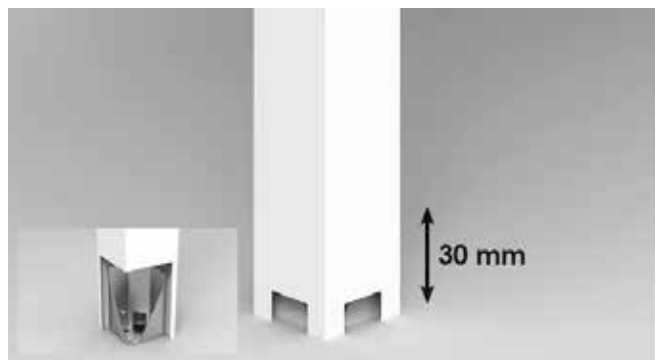

La pergola à toit plat fixe

La pergola à Toiture Autoportante Fixe

seesky taf[®]

La structure avec toiture autoportante Seesky TAF

La structure avec toit autoportant fixe **Seesky TAF** est une alternative entre la véranda et l'abri traditionnel. Cette pergola permet d'**étendre** les **espaces** extérieurs sans effectuer de gros travaux tout en protégeant et en aménageant sa terrasse ou son jardin.

SUPPORT SOL RÉGLABLE

Chaque poteau peut être réglé en hauteur jusqu'à 30 mm grâce au support réglable.

OPTION AVEC PLATINE

Pour une fixation simplifiée par l'extérieur du poteau. La platine est en inox et est laquée à la couleur des poteaux.