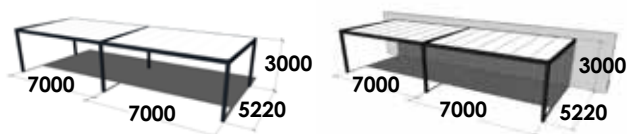

A CONFIGURATION AUTOPORTÉE

B CONFIGURATION AU MUR ADOSSÉE

C CONFIGURATION ENTRE MURS (SANS POTEAU)

D CONFIGURATION SUCCESSIVE

DÉTAILS TECHNIQUES

SYSTÈME DE DRAINAGE LIBRE

Drainage des eaux de pluie à l'intérieur des poteaux.

SUPPORT SOL RÉGLABLE

Chaque poteau peut être réglé en hauteur jusqu'à 30 mm grâce au support réglable.

OPTION AVEC PLATINE

Pour une fixation simplifiée par l'extérieur du poteau. La platine est en inox et est laquée à la couleur des poteaux.