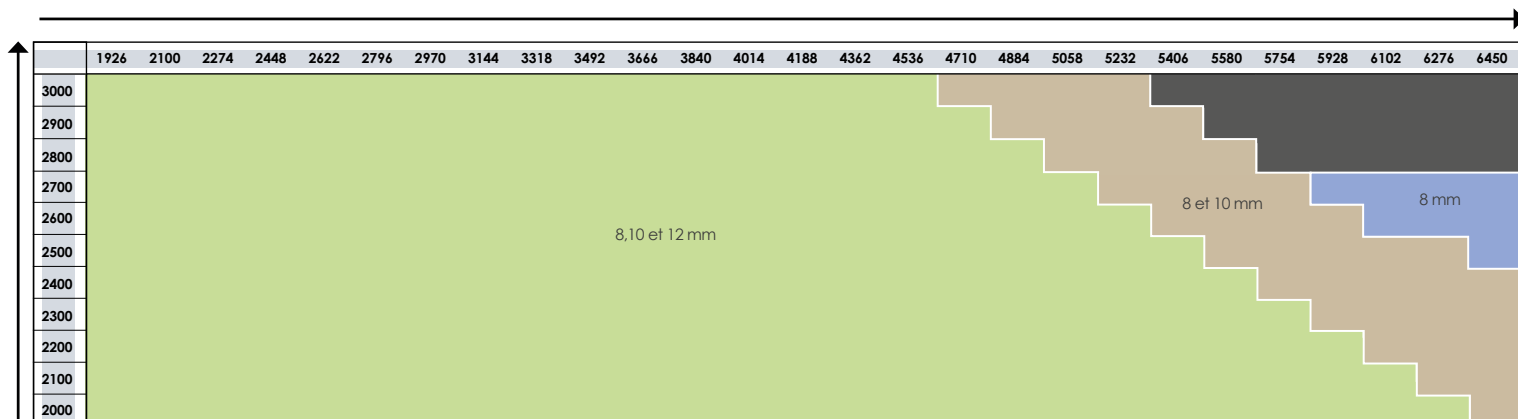

- Systèmes avec du verre 8, 10 et 12 mm
 - Systèmes avec du verre 8 mm
- Systèmes avec du verre 8 et 10 mm Incompatible avec les systèmes suspendus

A

A = Avancée maximale possible H = Hauteur maximale possible
 Sous réserve d'une étude de compatibilité auprès du bureau d'études.