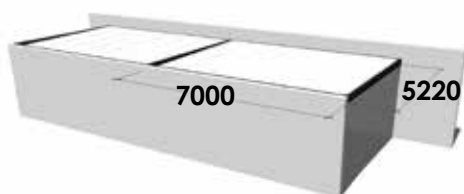

C CONFIGURATION ENTRE MURS (SANS POTEAU)